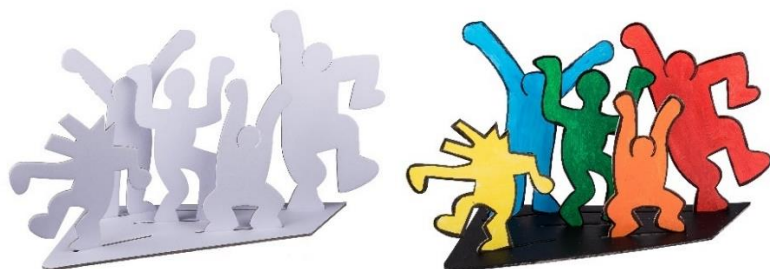

Nos enfants sont tous artistes !

Nouvelle collection :

Des plaques de carton (L40 x l 35 x Ep 0.30cm) sont prédécoupées de formes diverses et variées, représentatives de celles utilisées par l'artiste choisi.

Les formes possèdent des encoches permettant de les relier entre-elles aisément en suivant son inspiration. Sont inclus également des formes basiques qui serviront de socle pour accueillir la future sculpture terminée.

A partir d'une plaque, chacun peut ainsi imaginer, créer puis peindre sa propre sculpture en suivant son imagination.

« Le visage déstructuré » à la manière de Picasso

« Fiesta » à la manière de Keith Haring

« Swing » à la manière de Miro

« Rêverie végétale » à la manière de Matisse

Gribouill'Art un fabricant qui pense grand pour les petits

Idée et conception Catherine Leroy

Fabriqué en France