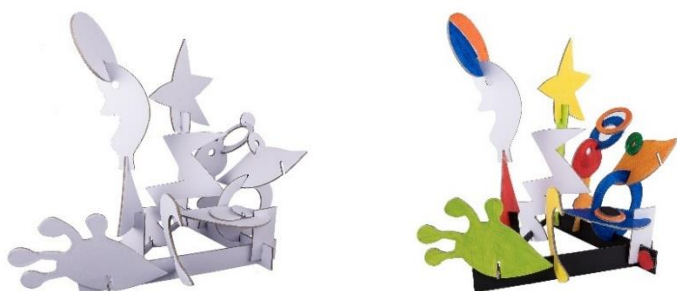

Nos enfants sont tous artistes !

Nouvelle collection :

Des plaques de carton (L40 x l 35 x Ep 0.30cm) sont prédécoupées de formes diverses et variées, représentatives de celles utilisées par l'artiste choisi.

Les formes possèdent des encoches permettant de les relier entre-elles aisément en suivant son inspiration. Sont inclus également des formes basiques qui serviront de socle pour accueillir la future sculpture terminée.

A partir d'une plaque, chacun peut ainsi imaginer, créer puis peindre sa propre sculpture en suivant son imagination.

« Le visage déstructuré » à la manière de Picasso

« Fiesta » à la manière de Keith Haring

« Swing » à la manière de Miro

« Rêverie végétale » à la manière de Matisse

Gribouill'Art un fabricant qui pense grand pour les petits

Idée et conception Catherine Leroy

Fabriqué en France